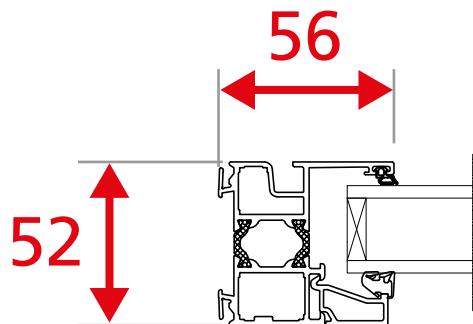

Frappe traditionnelle - Gamme 52mm

Dormant de 52mm périphérique

Fixe

Encombrement des masses ALU

Frappe traditionnelle - Gamme 52mm

Dormant Monobloc

Fixe

Appui 143 : Dt95 / Dt115
Appui 183 : Dt135 / Dt155