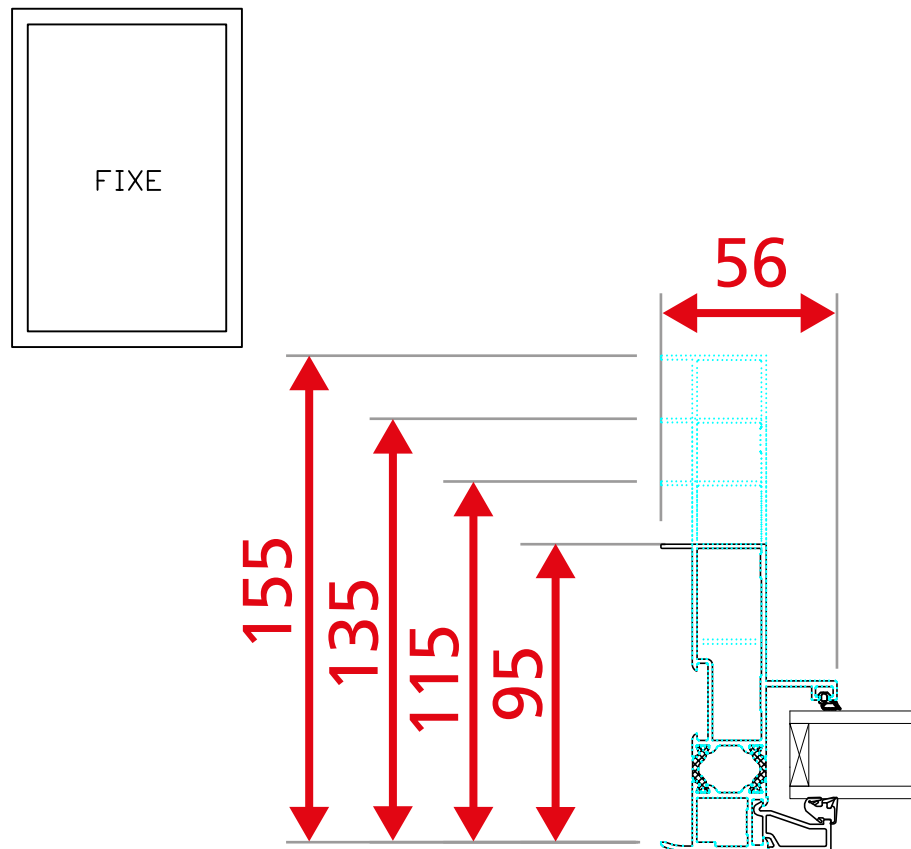

Frappe traditionnelle - Gamme 52mm

Dormant de 52mm périphérique

Fixe

Encombrement des masses ALU

Frappe traditionnelle - Gamme 52mm

Dormant Monobloc

Fixe

Appui 143 : Dt95 / Dt115
Appui 183 : Dt135 / Dt155

Encombrement des masses ALU