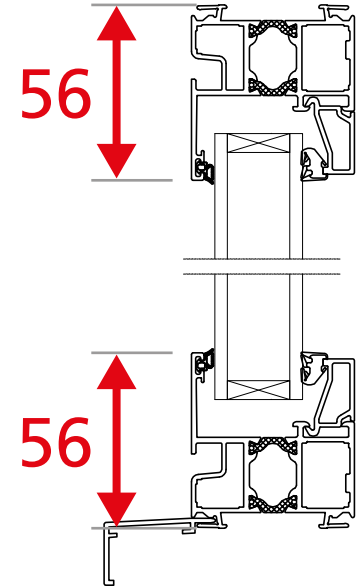

Frappe traditionnelle - Gamme 52mm

Dormant de 52mm périphérique

Fixe

Encombrement des masses ALU

Frappe traditionnelle - Gamme 52mm

Dormant Monobloc

Fixe

Appui 143 : Dt95 / Dt115
Appui 183 : Dt135 / Dt155

Encombrement des masses ALU