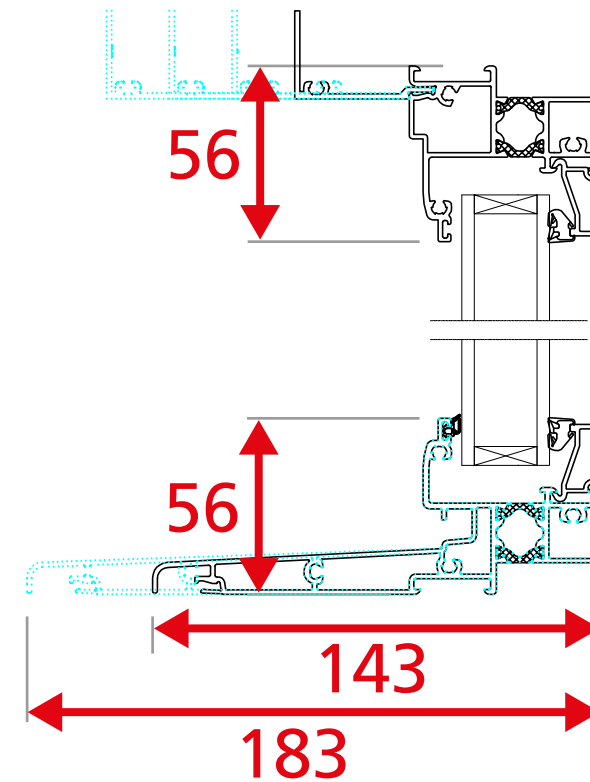

Frappe traditionnelle - Gamme 52mm

Dormant de 52mm périphérique

Fixe

Encombrement des masses ALU

Frappe traditionnelle - Gamme 52mm

Dormant Monobloc

Fixe

Appui 143 : Dt95 / Dt115
Appui 183 : Dt135 / Dt155

Encombrement des masses ALU